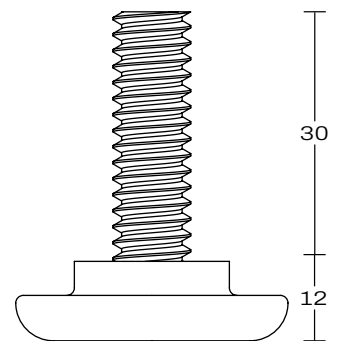

## FOOT GLIDE

[ALG001]

35

30

12